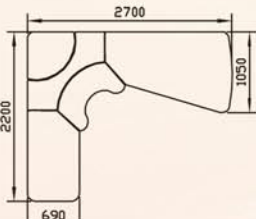

Nova Fysio säädettävä näppäimistö ja näyttö

240fysio

270fysio

Boss