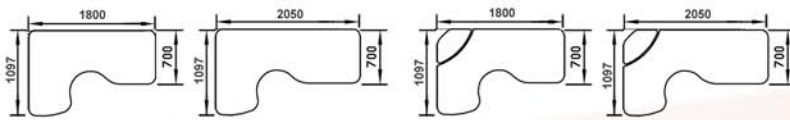

Jalat kiinteät 700mm korkeat, tai korkeussäädettävät välillä 670-780mm

20 eri väri-  
mahdollisuutta

Kestävä 3-D  
laminaatti

Tasot 25mm  
MDF-levy

Mittamuutokset  
mahdollisia

Näytönlaskulla  
tai ilman

120/180Sk 120/205Sk 120/180Skx 120/205Skx

160Skit 180Skit 160Sk 180Sk

180Mkit 205Mkit 240Mkit

180xmk 205xmk 225xmk

SKL1 SKL2 SKL3 SKL4 NL1 NL2

Kaikkia mittoja voidaan helposti muuttaa.

## Suorakaide

Pituudet portaattomasti 2200mm saakka, leveydet 1200mm saakka.

**160S 180S 205S 220S**

## Kanootti

Pituudet 1600-2200mm, leveydet 800-1200mm

**160Nvs 180Nvs 205Nvs 240Nvs**