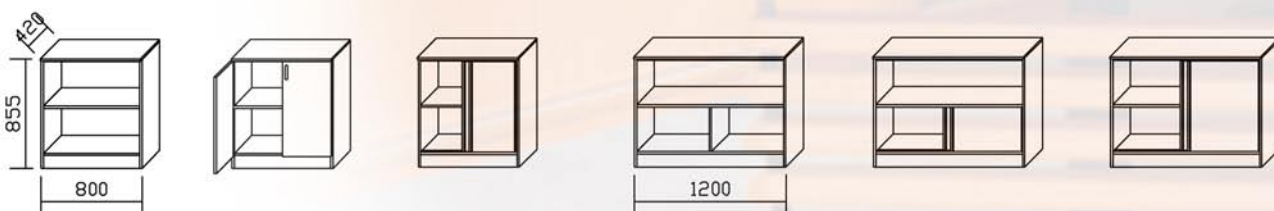

85/8AH 85/8KO 85/8KLO 85/12AH 85/12PLO 85/12KLO