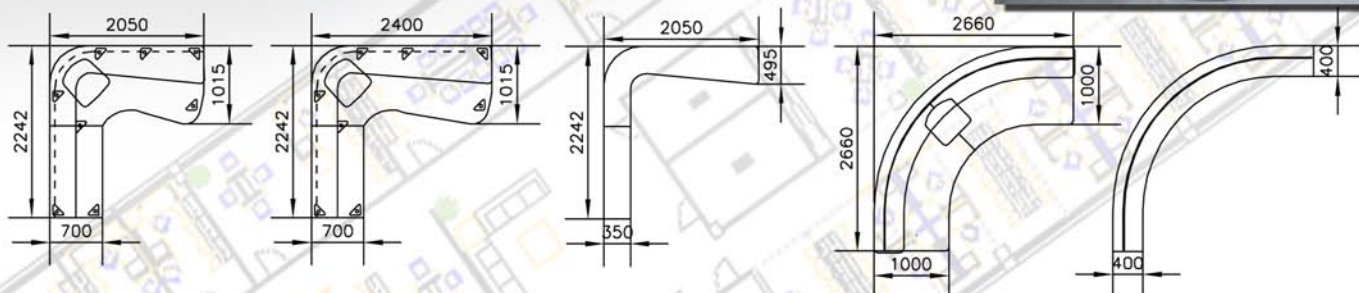

205XPT

240XPT

205XPT ylätaso

260PT