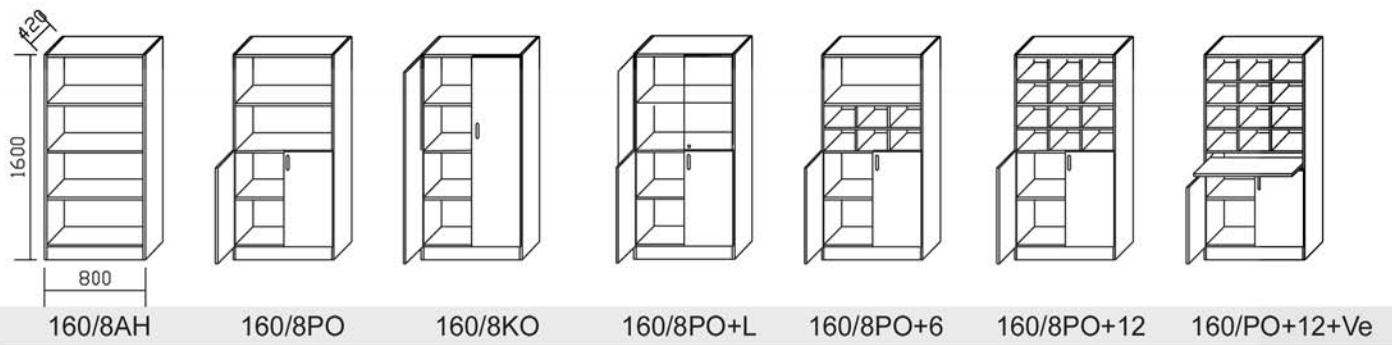

Vakio runkovärit:

Hopea

Vaaleanharmaa

Pyökki

Mappikaappeja ja laatikostoja saatavana myös asiakkaan mittojen mukaan.