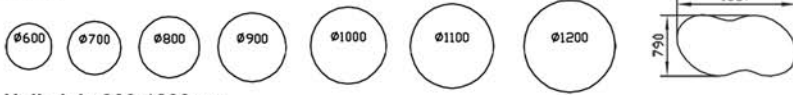

Neuvottelupöydät

Nova-sarjan neuvottelupöytien kannet valmistetaan 25mm MDF-levystä, pintana 3-d laminaatti. Neuvottelupöytien kannet saa myös reunavahvisteisina, jolloin reunan kokonaispaksuus on 50mm.

Pyöreät