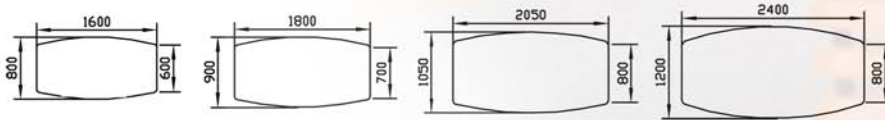

## Suorakaide

Pituudet portaattomasti 2200mm saakka, leveydet 1200mm saakka.

**160S 180S 205S 220S**

## Vene

Pituudet 1600-2200mm, leveydet 800-1200mm

**160Nv 180Nv 205Nv 220Nv**

## Kanootti

Pituudet 1600-2200mm, leveydet 800-1200mm

**160Nvs 180Nvs 205Nvs 240Nvs**

## Ellipsi

Pituudet portaattomasti 800-2400mm, leveydet 400-1200mm

**160EL 180EL 205EL 240EL**