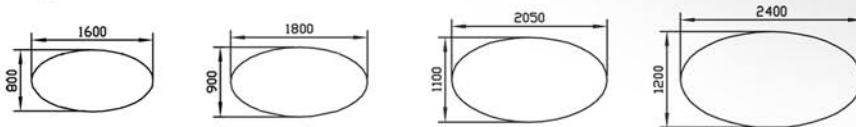

## Suorakaide

Pituudet portaattomasti 2200mm saakka, leveydet 1200mm saakka.

**160S 180S 205S 220S**

## Vene

Pituudet 1600-2200mm, leveydet 800-1200mm

**160Nv 180Nv 205Nv 220Nv**

## Kanootti

Pituudet 1600-2200mm, leveydet 800-1200mm

**160Nvs 180Nvs 205Nvs 240Nvs**

## Ellipsi

Pituudet portaattomasti 800-2400mm, leveydet 400-1200mm

**160EL 180EL 205EL 240EL**