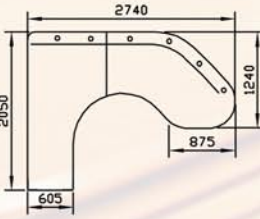

Nova Fysio säädettävä näppäimistö ja näyttö

240fysio

270fysio

Boss