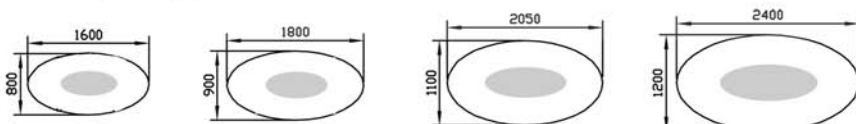

2-värinen Ellipsi