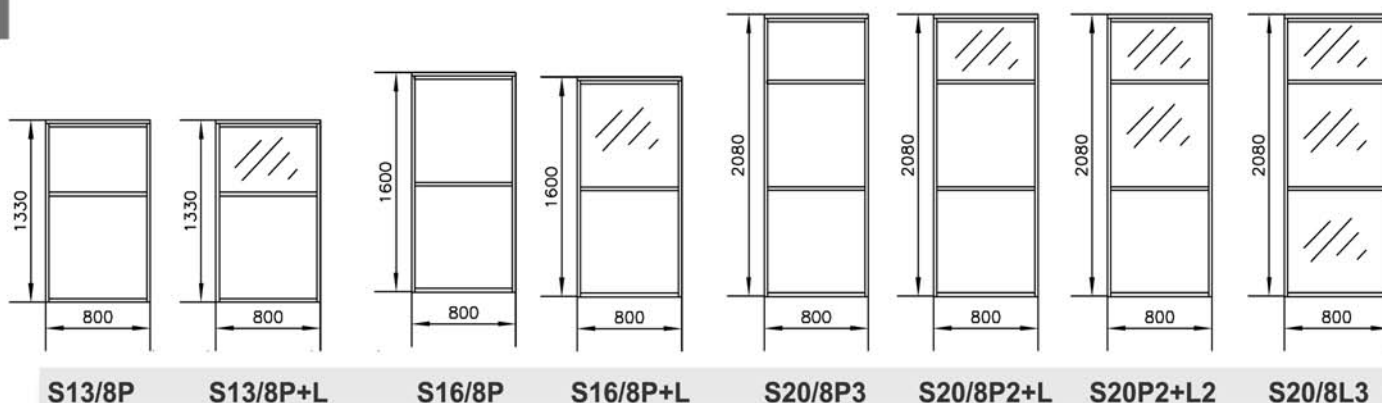

# Seinäkkeet

Seinäkkeiden leveydet 500 ja 800mm. Kavennus lisähintaan. Kulmatolpat 90 ja 45 astetta. Runkovärit pyökki ja hopea. Paneelit pyökki, hopea, lasi, akryyli tai verhoiltu.

-Oviyksikön leveys 800mm, materiaali akryyli, pyökki ja hopea.