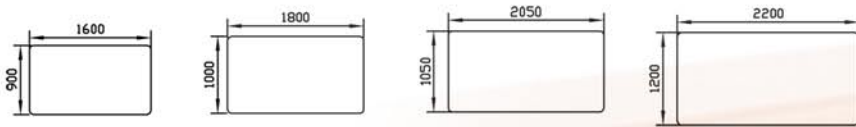

# Neuvottelupöydät

**Nova-sarjan** neuvottelupöytien kannet valmistetaan 25mm MDF-levystä, pintana 3-d laminaatti. Neuvottelupöytien kannet saa myös reunavahvisteisina, jolloin reunan kokonaispaksuus on 50mm.

## Suorakaide

Pituudet portaattomasti 2200mm saakka, leveydet 1200mm saakka.

**160S 180S 205S 220S**