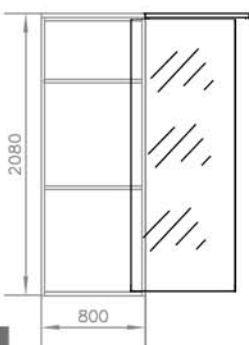

## Kanootti

Pituudet 1600-2200mm, leveydet 800-1200mm

**160Nvs 180Nvs 205Nvs 240Nvs**

## Ovaalinmuotoiset

200Ov

300Ov 2os.

400Ov 2os.

Pituudet portaattomasti 800-2200mm, leveydet 200-1200mm

400Ov 2os.

240POv

Kaikki koot ja mallit tehdään asiakkaan mittojen mukaan. Yhden kannen max. pituus 2700 ja leveys 1200mm

# Seinäkkeet

Seinäkkeiden leveydet 500 ja 800mm. Kavennus lisähintaan. Kulmatolpat 90 ja 45 astetta. Runkovärit pyökki ja hopea. Paneelit pyökki, hopea, lasi, akryyli tai verhoiltu.

-Oviyksikön leveys 800mm, materiaali akryyli, pyökki ja hopea.