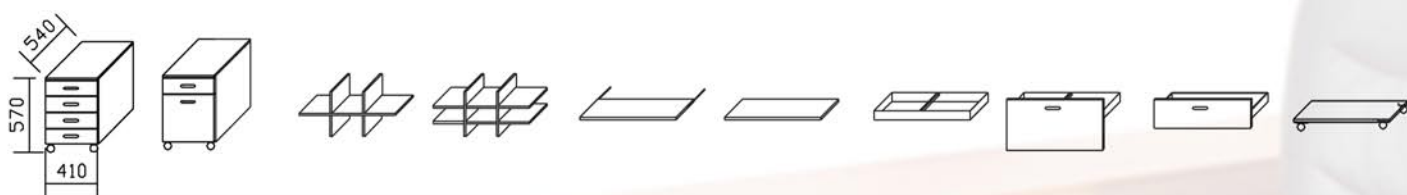

Laatikostoissa vakiona pyörät ja ylälaatikon lukko.

Kaapeissa säätötassut. Lukko lisävarusteena.

Mappikaappien vakiosyvyys 420mm, leveydet 600, 800 ja 1200mm. Korkeudet 700-1960mm

4-L 2-RL 6xA4 9xA4 Vetolevy Lisähylly Riippukansio Riippuk.+etul VLaat. Alusta