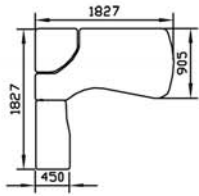

Nova

Nova näytön säädöllä

180lt

180x

180Nv