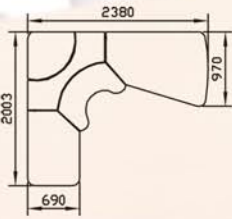

Nova Fysio säädettävä näppäimistö ja näyttö

240fysio

270fysio

Boss