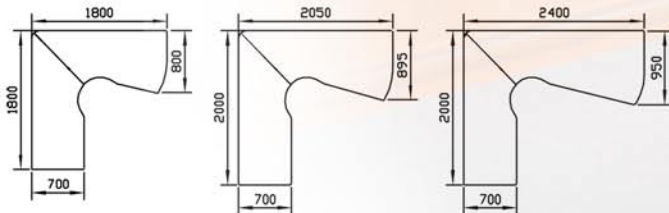

Jalat kiinteät 700mm korkeat, tai korkeussäädettävät välillä 670-780mm

20 eri väri-  
mahdollisuutta

Kestävä 3-D  
laminaatti

Tasot 25mm  
MDF-levy

Mittamuutokset  
mahdollisia

Näytönlaskulla  
tai ilman

120/180Sk 120/205Sk 120/180Skx 120/205Skx

160Skit 180Skit 160Sk 180Sk

180Mkit 205Mkit 240Mkit

180xmk 205xmk 225xmk

SKL1 SKL2 SKL3 SKL4 NL1 NL2

Kaikkia mittoja voidaan helposti muuttaa.

## Kanootti

Pituudet 1600-2200mm, leveydet 800-1200mm

**160Nvs 180Nvs 205Nvs 240Nvs**

## Ovaalinmuotoiset

200Ov

300Ov 2os.

400Ov 2os.

Pituudet portaattomasti 800-2200mm, leveydet 200-1200mm

400Ov 2os.

240POv

Kaikki koot ja mallit tehdään asiakkaan mittojen mukaan. Yhden kannen max. pituus 2700 ja leveys 1200mm