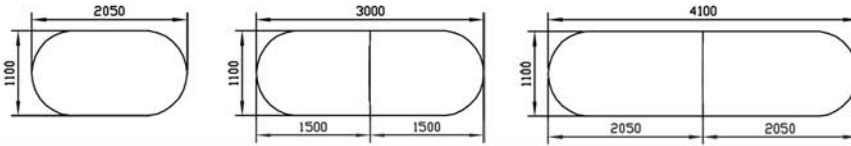

## Kanootti

Pituudet 1600-2200mm, leveydet 800-1200mm

**160Nvs 180Nvs 205Nvs 240Nvs**

## Ellipsi

Pituudet portaattomasti 800-2400mm, leveydet 400-1200mm

**160EL 180EL 205EL 240EL**

## 2-värinen Ellipsi

Pituudet portaattomasti 800-2400mm, leveydet 400-1200mm

**160EL2 180EL2 205EL2 240EL2**

Neuvottelupöytiin useita eri jalkavaihtoehtoja. Alla esimerkkejä.

## Ovaalinmuotoiset

200Ov

300Ov 2os.

400Ov 2os.

Pituudet portaattomasti 800-2200mm, leveydet 200-1200mm

400Ov 2os.

240POv

Kaikki koot ja mallit tehdään asiakkaan mittojen mukaan. Yhden kannen max. pituus 2700 ja leveys 1200mm