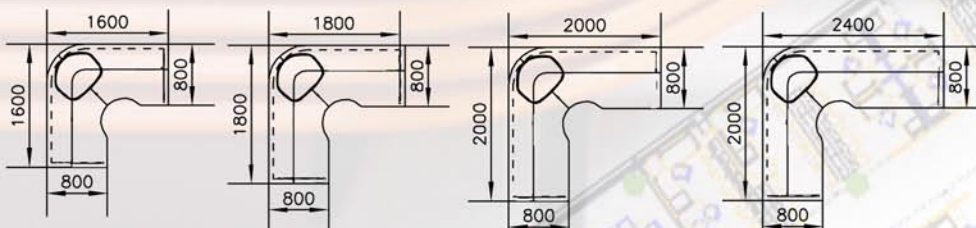

Palvelutiskit

Nova-sarjan palvelutiskit valmistetaan aina mittojen mukaan. Tasot 25mm 3-d pintaista mdf levyä. Etulevyt laminaattia, polttomaalattua terästä tai melamiinilevyä. Laminaateissa n. 20 väri vaihtoehtoa, polttomaalattu teräslevy kaikissa RAL sävyissä.

-Palvelutiskien ylätasen korkeus asiakkaan toivomuksen mukaan, vakiokorkeus 1100mm

20 eri väri-
mahdollisuutta

Tasot 25mm
MDF-levy

Mittamuutokset
mahdollisia

Erlaisia
etusarjoja

Eri värisiä
etusarjoja

160SKPT

180SKPT

200SKPT

240SKPT