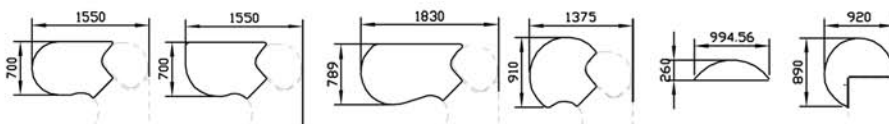

Jalat kiinteät 700mm korkeat, tai korkeussäädettävät välillä 670-780mm

20 eri väri-  
mahdollisuutta

Kestävä 3-D  
laminaatti

Tasot 25mm  
MDF-levy

Mittamuutokset  
mahdollisia

Näytönlaskulla  
tai ilman

120/180Sk 120/205Sk 120/180Skx 120/205Skx

160Skit 180Skit 160Sk 180Sk

180Mkit 205Mkit 240Mkit

180xmk 205xmk 225xmk

SKL1 SKL2 SKL3 SKL4 NL1 NL2

Kaikkia mittoja voidaan helposti muuttaa.

## Kanootti

Pituudet 1600-2200mm, leveydet 800-1200mm

**160Nvs 180Nvs 205Nvs 240Nvs**

## Ovaalinmuotoiset

200Ov

300Ov 2os.

400Ov 2os.

Pituudet portaattomasti 800-2200mm, leveydet 200-1200mm

400Ov 2os.

240POv

Kaikki koot ja mallit tehdään asiakkaan mittojen mukaan. Yhden kannen max. pituus 2700 ja leveys 1200mm