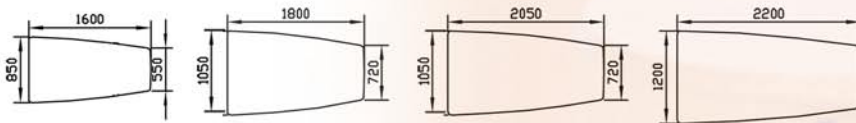

## Pyöreät

Halkaisia 300-1200mm

**p600 p700 p800 p900 p1000 p1100 p1200 Pähkinä**

## Suorakaide

Pituudet portaattomasti 2200mm saakka, leveydet 1200mm saakka.

**160S 180S 205S 220S**

## Vene

Pituudet 1600-2200mm, leveydet 800-1200mm

**160Nv 180Nv 205Nv 220Nv**

## Kanootti

Pituudet 1600-2200mm, leveydet 800-1200mm

**160Nvs 180Nvs 205Nvs 240Nvs**