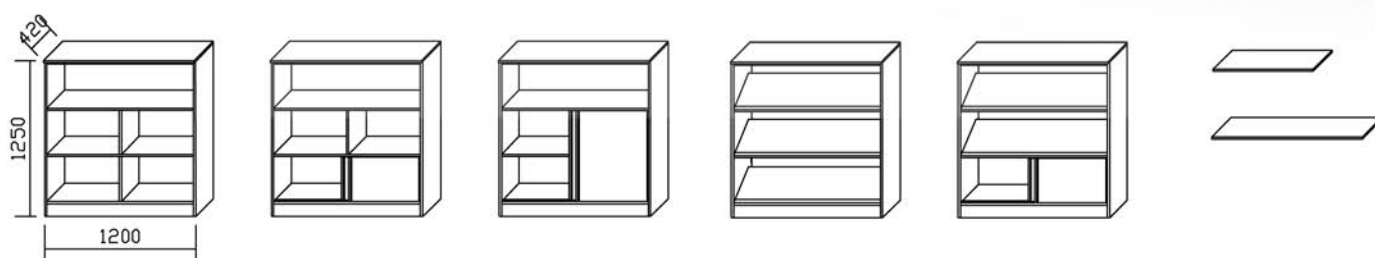

125/12AH 125/12ALO 125/12PLO 125/12E3 125/12ALO+E2 Kaappien kannet