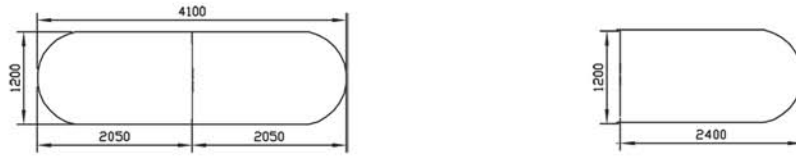

## Kanootti

Pituudet 1600-2200mm, leveydet 800-1200mm

**160Nvs 180Nvs 205Nvs 240Nvs**

## Ellipsi

Pituudet portaattomasti 800-2400mm, leveydet 400-1200mm

**160EL 180EL 205EL 240EL**

## 2-värinen Ellipsi

Pituudet portaattomasti 800-2400mm, leveydet 400-1200mm

**160EL2 180EL2 205EL2 240EL2**

Neuvottelupöytiin useita eri jalkavaihtoehtoja. Alla esimerkkejä.

## Ovaalinmuotoiset

200Ov

300Ov 2os.

400Ov 2os.

Pituudet portaattomasti 800-2200mm, leveydet 200-1200mm

400Ov 2os.

240POv

Kaikki koot ja mallit tehdään asiakkaan mittojen mukaan. Yhden kannen max. pituus 2700 ja leveys 1200mm