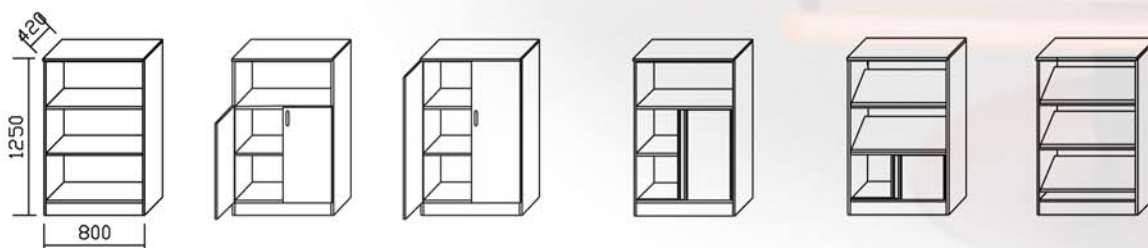

125/8AH 125/8PO 125/8KO 125/8PLO 125/8ALO+E2 125/8E3