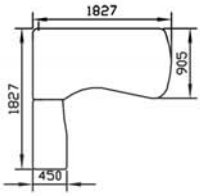

Nova

Nova näytön säädöllä

Nova näytön säädöllä ja näppäimistön upotuksella

180lt

180x

180Nv