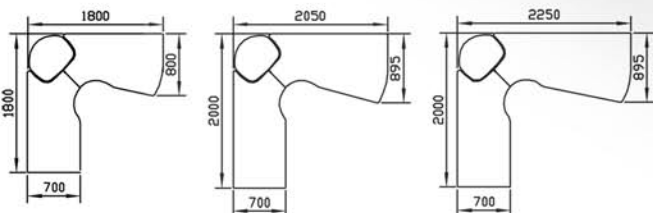

Jalat kiinteät 700mm korkeat, tai korkeussäädettävät välillä 670-780mm

20 eri väri-  
mahdollisuutta

Kestävä 3-D  
laminaatti

Tasot 25mm  
MDF-levy

Mittamuutokset  
mahdollisia

Näytönlaskulla  
tai ilman

120/180Sk 120/205Sk 120/180Skx 120/205Skx

160Skit 180Skit 160Sk 180Sk

180Mkit 205Mkit 240Mkit

180xmk 205xmk 225xmk

SKL1 SKL2 SKL3 SKL4 NL1 NL2

Kaikkia mittoja voidaan helposti muuttaa.

## Kanootti

Pituudet 1600-2200mm, leveydet 800-1200mm

**160Nvs 180Nvs 205Nvs 240Nvs**

## Ovaalinmuotoiset

200Ov

300Ov 2os.

400Ov 2os.

Pituudet portaattomasti 800-2200mm, leveydet 200-1200mm

400Ov 2os.

240POv

Kaikki koot ja mallit tehdään asiakkaan mittojen mukaan. Yhden kannen max. pituus 2700 ja leveys 1200mm