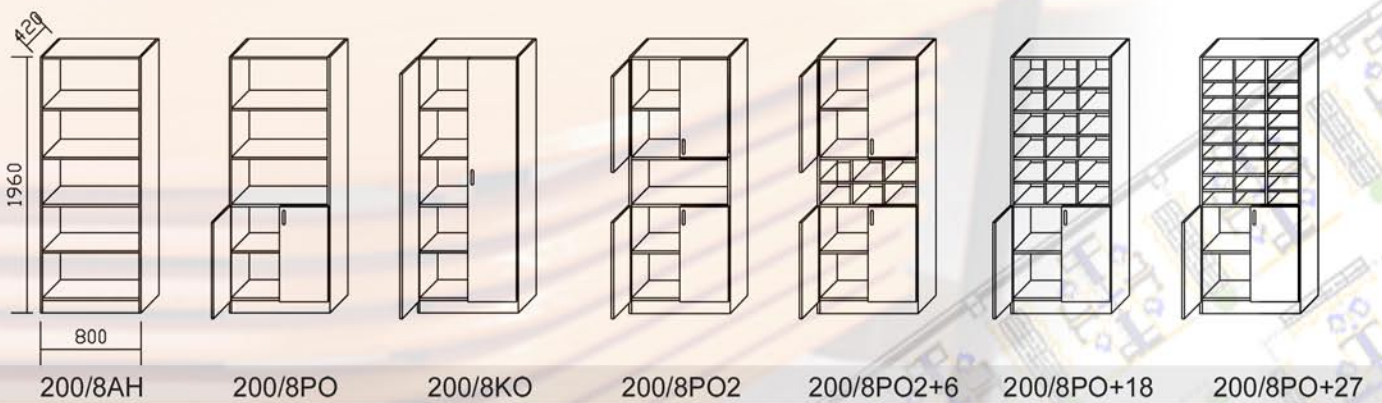

Vakio runkovärit:

Hopea

Vaaleanharmaa

Pyökki

Mappikaappeja ja laatikostoja saatavana myös asiakkaan mittojen mukaan.