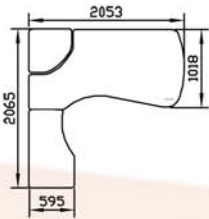

Nova näytön säädöllä

205lt

205x

205Nv