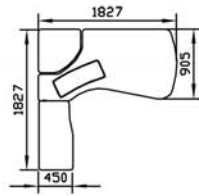

Nova

Nova näytön säädöllä ja näppäimistön upotuksella

180lt

180x

180Nv