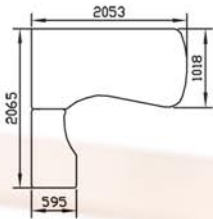

160Skit 180Skit 160Sk 180Sk

180Mkit 205Mkit 240Mkit

180xmk 205xmk 225xmk

SKL1 SKL2 SKL3 SKL4 NL1 NL2

Kaikkia mittoja voidaan helposti muuttaa.

## Nova

Nova näytön säädöllä

Nova näytön säädöllä ja näppäimistön upotuksella

180lt

180x

180Nv

Nova näytön säädöllä

Nova näytön säädöllä ja näppäimistön upotuksella

## Kanootti

Pituudet 1600-2200mm, leveydet 800-1200mm

**160Nvs 180Nvs 205Nvs 240Nvs**

## Ovaalinmuotoiset

200Ov

300Ov 2os.

400Ov 2os.

Pituudet portaattomasti 800-2200mm, leveydet 200-1200mm

400Ov 2os.

240POv

Kaikki koot ja mallit tehdään asiakkaan mittojen mukaan. Yhden kannen max. pituus 2700 ja leveys 1200mm