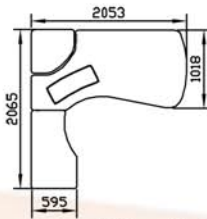

Nova näytön säädöllä ja näppäimistön upotuksella

205lt

205x

205Nv