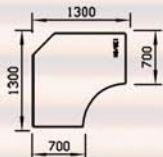

160Skit 180Skit 160Sk 180Sk

180Mkit 205Mkit 240Mkit

180xmk 205xmk 225xmk

SKL1 SKL2 SKL3 SKL4 NL1 NL2

Kaikkia mittoja voidaan helposti muuttaa.

205lt

205x

205Nv

Nova Fysio säädettävä näppäimistö ja näyttö

240fysio

270fysio

Boss

Nova 130 säädettävä näyttö

## Suorakaide

Pituudet portaattomasti 2200mm saakka, leveydet 1200mm saakka.

**160S 180S 205S 220S**

## Kanootti

Pituudet 1600-2200mm, leveydet 800-1200mm

**160Nvs 180Nvs 205Nvs 240Nvs**