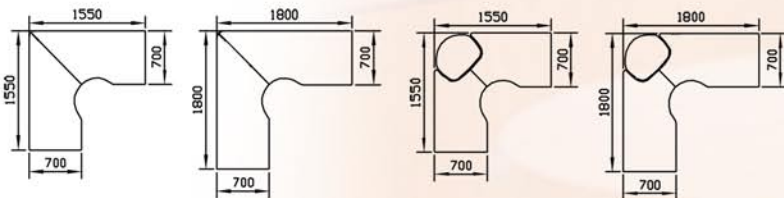

Jalat kiinteät 700mm korkeat, tai korkeussäädettävät välillä 670-780mm

20 eri väri-  
mahdollisuutta

Kestävä 3-D  
laminaatti

Tasot 25mm  
MDF-levy

Mittamuutokset  
mahdollisia

Näytönlaskulla  
tai ilman

120/180Sk 120/205Sk 120/180Skx 120/205Skx

160Skit 180Skit 160Sk 180Sk

180Mkit 205Mkit 240Mkit

180xmk 205xmk 225xmk

SKL1 SKL2 SKL3 SKL4 NL1 NL2

Kaikkia mittoja voidaan helposti muuttaa.

## Kanootti

Pituudet 1600-2200mm, leveydet 800-1200mm

**160Nvs 180Nvs 205Nvs 240Nvs**

## Ovaalinmuotoiset

200Ov

300Ov 2os.

400Ov 2os.

Pituudet portaattomasti 800-2200mm, leveydet 200-1200mm

400Ov 2os.

240POv

Kaikki koot ja mallit tehdään asiakkaan mittojen mukaan. Yhden kannen max. pituus 2700 ja leveys 1200mm