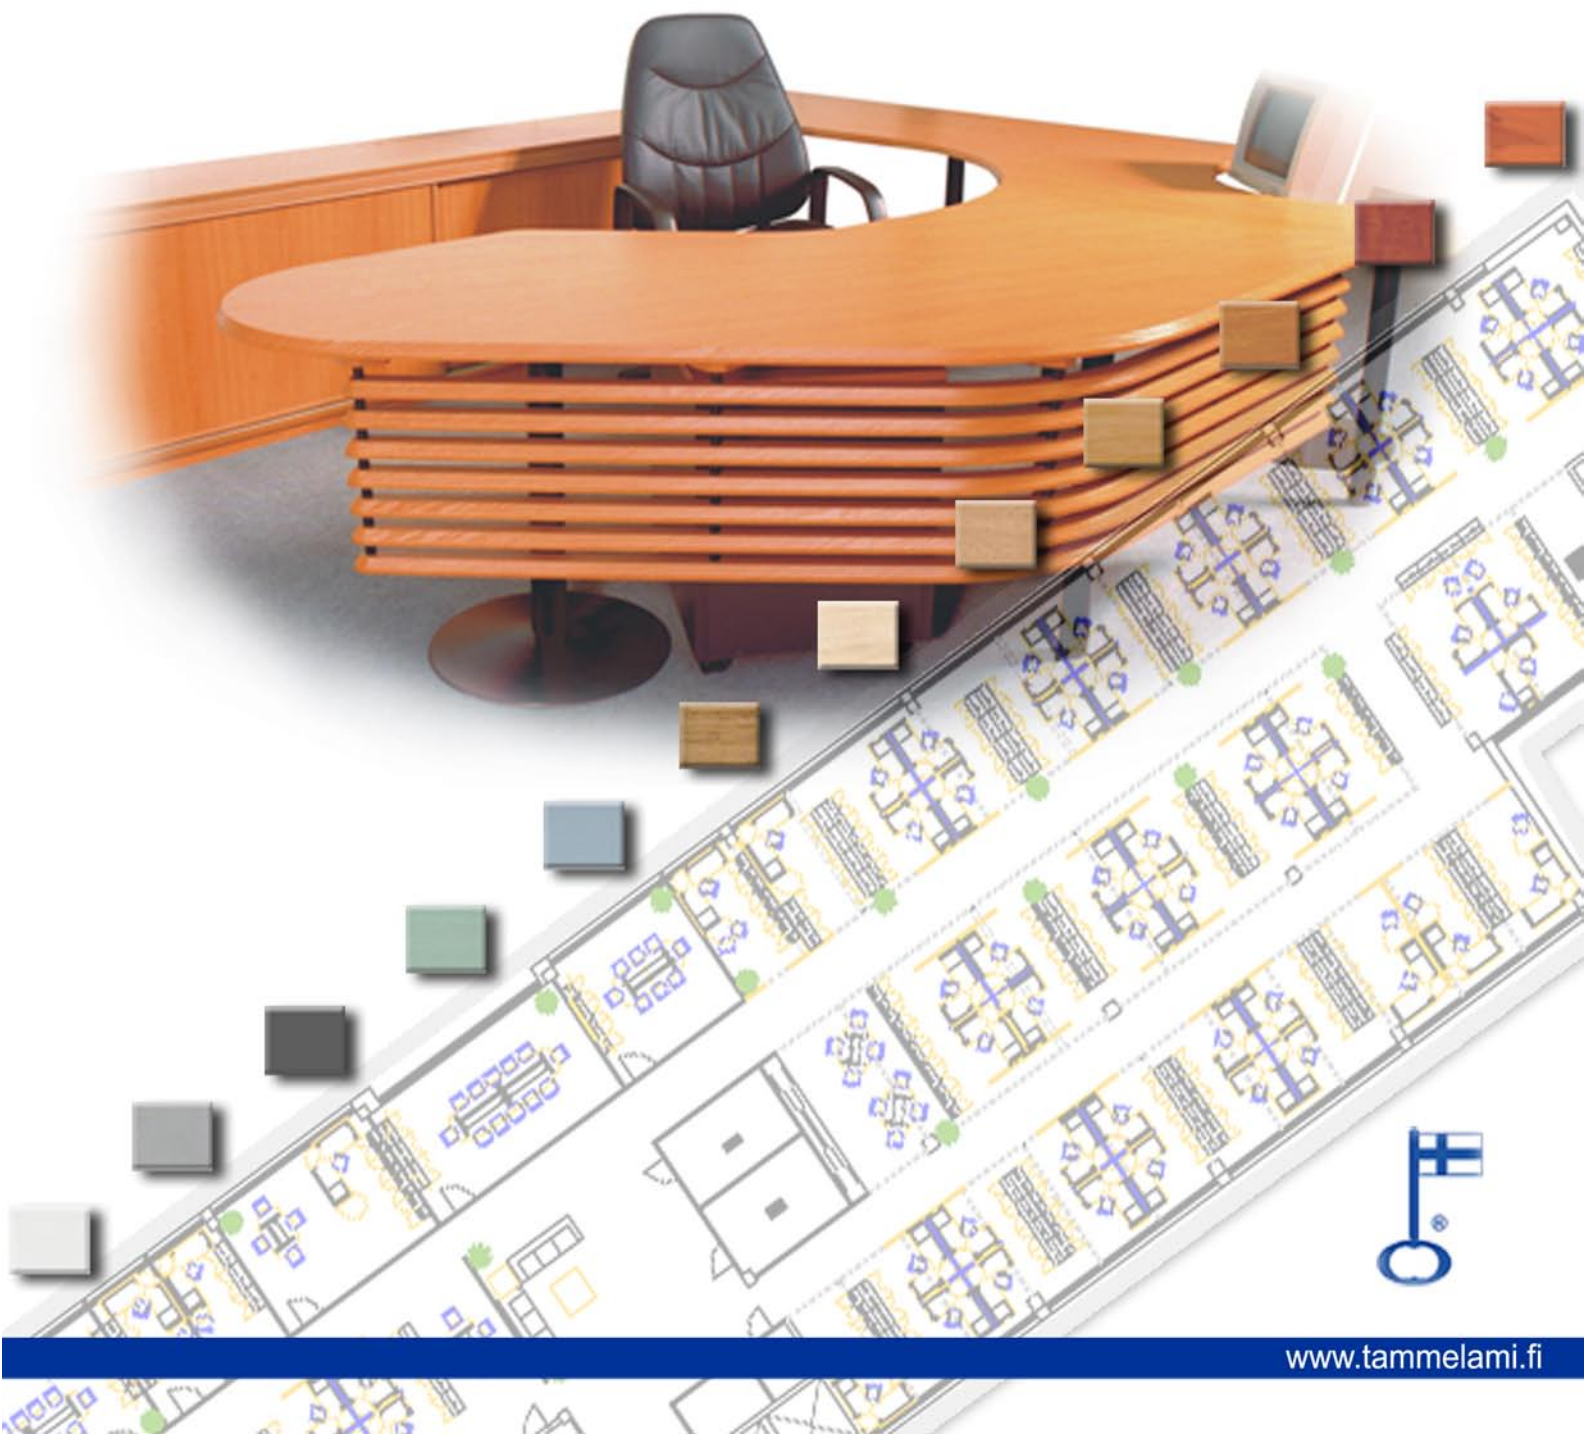

# TAMMELA-toimistot

[www.tammelami.fi](http://www.tammelami.fi)

Mittojen mukaan tehdyt Nova toimistokalusteet

[www.tammelami.fi](http://www.tammelami.fi)

# Työpöydät

**Nova-sarjan** työpöytien kannet ovat 3-D laminaattipintaista 25mm MDF-levyä. Laminointi on kolmiulotteinen, eli laminaatti taipuu kannen reunojen yli, eikä erillistä reunalistaa tarvita. Väri vaihtoehtoja on n. 20. Eri puulajeista yksivärisiin ja metallihohtoihin saakka.

Jalat kiinteät 700mm korkeat, tai korkeussäädettävät välillä 670-780mm

20 eri väri-  
mahdollisuutta

Kestävä 3-D  
laminaatti

Tasot 25mm  
MDF-levy

Mittamuutokset  
mahdollisia

Näytönlaskulla  
tai ilman

120/180Sk 120/205Sk 120/180Skx 120/205Skx