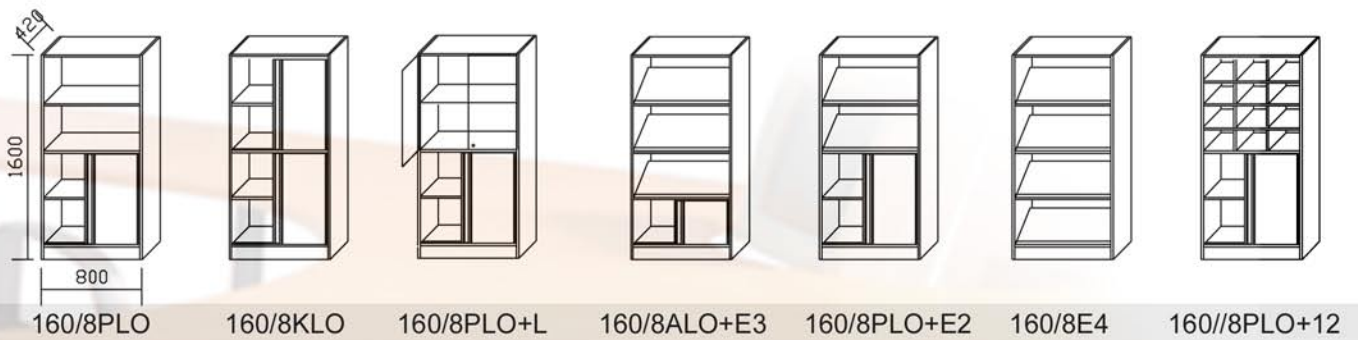

Vakio runkovärit:

Hopea

Vaaleanharmaa

Pyökki

Mappikaappeja ja laatikostoja saatavana myös asiakkaan mittojen mukaan.